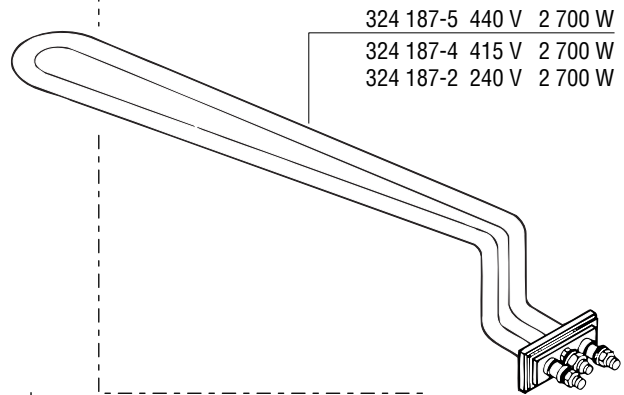

FE-W

Spare Parts
Pièces Détachées
Ersatzteile
Onderdelen

231 874-10	480 V	60 Hz	3
231 874-9	440 V	50 Hz	3
231 874-7	440 V	60 Hz	3
231 874-6	220-240 V	60 Hz	3
231 874-6	380-415 V	60 Hz	3
231 874-5	220-240 V	60 Hz	1
231 874-4	200-215 V	60 Hz	1
231 874-3	220-240 V	50 Hz	3
231 874-3	380-415 V	50 Hz	3
231 874-2	200-215 V	50 Hz	1
231 874-1	220-240 V	50 Hz	1

226 568-8

602 305 B8
DIN 127

324 185

324 510-231

324 186

602 492 M8
DIN 934

602 501 M5
DIN 985

603 373 Ø 15
DIN 902

602 306 B5
DIN 127

603 175 4,8 x 38
DIN 7981

602 285 Ø 5,3
DIN 125

602 306 B5
DIN 127

602 685 4,8 x 25
DIN 7981

231 995

231 876-1

324 069

324 510-231

603 182 M5 x 14
DIN 965

324 053

324 056

231 936-10 480 V 60 Hz 3

231 936-9 440 V 50 Hz 3

231 936-7 440 V 60 Hz 3

231 936-6 220-240 V 60 Hz 3