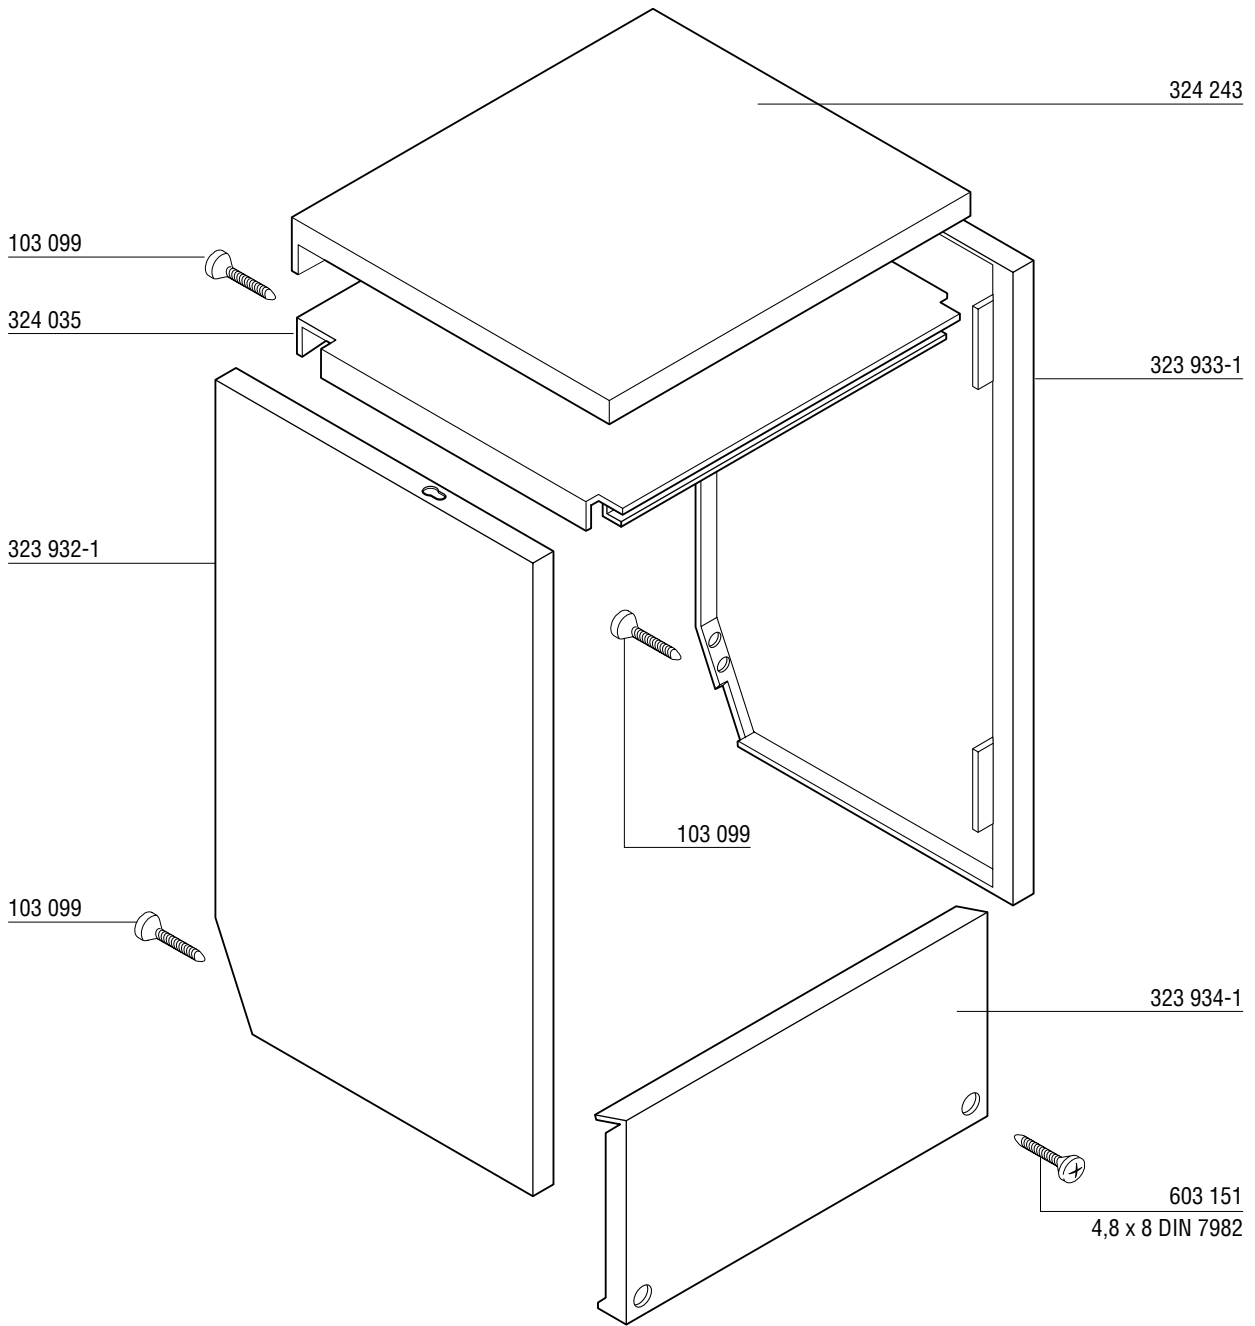

FE-W

Spare Parts
Pièces Détachées
Ersatzteile
Onderdelen

231 874-10	480 V	60 Hz	3
231 874-9	440 V	50 Hz	3
231 874-7	440 V	60 Hz	3
231 874-6	220-240 V	60 Hz	3
231 874-6	380-415 V	60 Hz	3
231 874-5	220-240 V	60 Hz	1
231 874-4	200-215 V	60 Hz	1
231 874-3	220-240 V	50 Hz	3
231 874-3	380-415 V	50 Hz	3
231 874-2	200-215 V	50 Hz	1
231 874-1	220-240 V	50 Hz	1

602 306 B5
DIN 127

603 175 4,8 x 38
DIN 7981

602 285 Ø 5,3
DIN 125

602 306 B5
DIN 127

602 685 4,8 x 25
DIN 7981

231 995

231 876-1

324 069