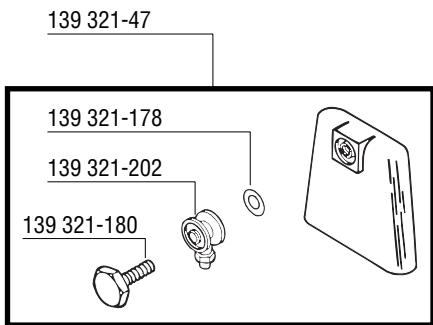

FE-W

Spare Parts
Pièces Détachées
Ersatzteile
Onderdelen

231 874-10	480 V	60 Hz	3
231 874-9	440 V	50 Hz	3
231 874-7	440 V	60 Hz	3
231 874-6	220-240 V	60 Hz	3
231 874-6	380-415 V	60 Hz	3
231 874-5	220-240 V	60 Hz	1
231 874-4	200-215 V	60 Hz	1
231 874-3	220-240 V	50 Hz	3
231 874-3	380-415 V	50 Hz	3
231 874-2	200-215 V	50 Hz	1
231 874-1	220-240 V	50 Hz	1

226 568-8

602 305 B8
DIN 127

324 185

324 510-231

324 186

602 492 M8
DIN 934

602 501 M5
DIN 985

603 373 Ø 15
DIN 902