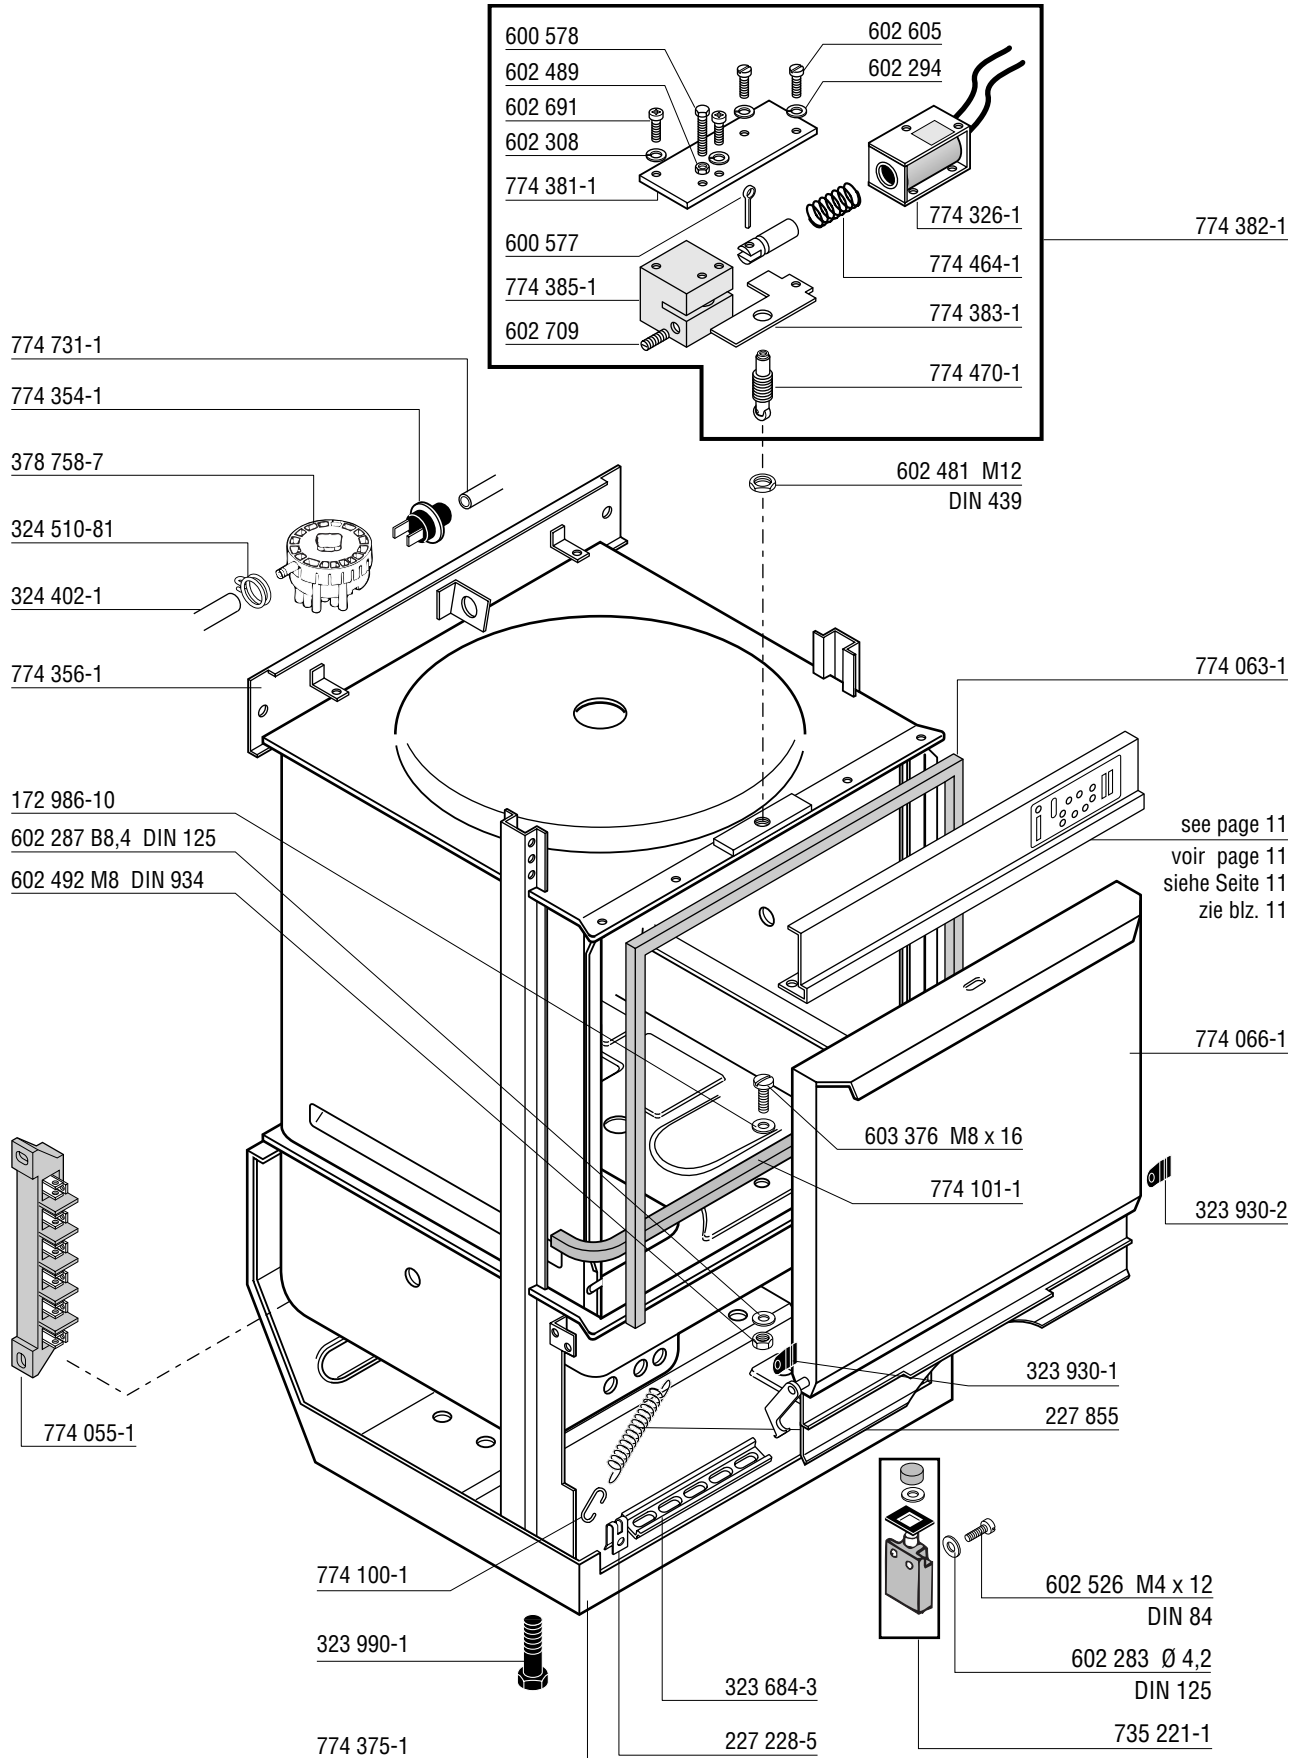

FE-W

Spare Parts
Pièces Détachées
Ersatzteile
Onderdelen

231 874-10	480 V	60 Hz	3
231 874-9	440 V	50 Hz	3
231 874-7	440 V	60 Hz	3
231 874-6	220-240 V	60 Hz	3
231 874-6	380-415 V	60 Hz	3
231 874-5	220-240 V	60 Hz	1
231 874-4	200-215 V	60 Hz	1
231 874-3	220-240 V	50 Hz	3
231 874-3	380-415 V	50 Hz	3
231 874-2	200-215 V	50 Hz	1
231 874-1	220-240 V	50 Hz	1

603 174 M5 x 40
DIN 7985

276 903-17

231 875

602 285 Ø 5,3
DIN 125

602 306 B 5
DIN 127

601 163 4,8 x 32
DIN 7981

602 285 Ø 5,3
DIN 125

602 306 B5
DIN 127

602 306 B5
DIN 127

603 175 4,8 x 38
DIN 7981

602 285 Ø 5,3
DIN 125

602 306 B5
DIN 127

602 685 4,8 x 25
DIN 7981

231 995

231 876-1

324 069

Drain
 Vidange
 Ablauf
 Afvoer