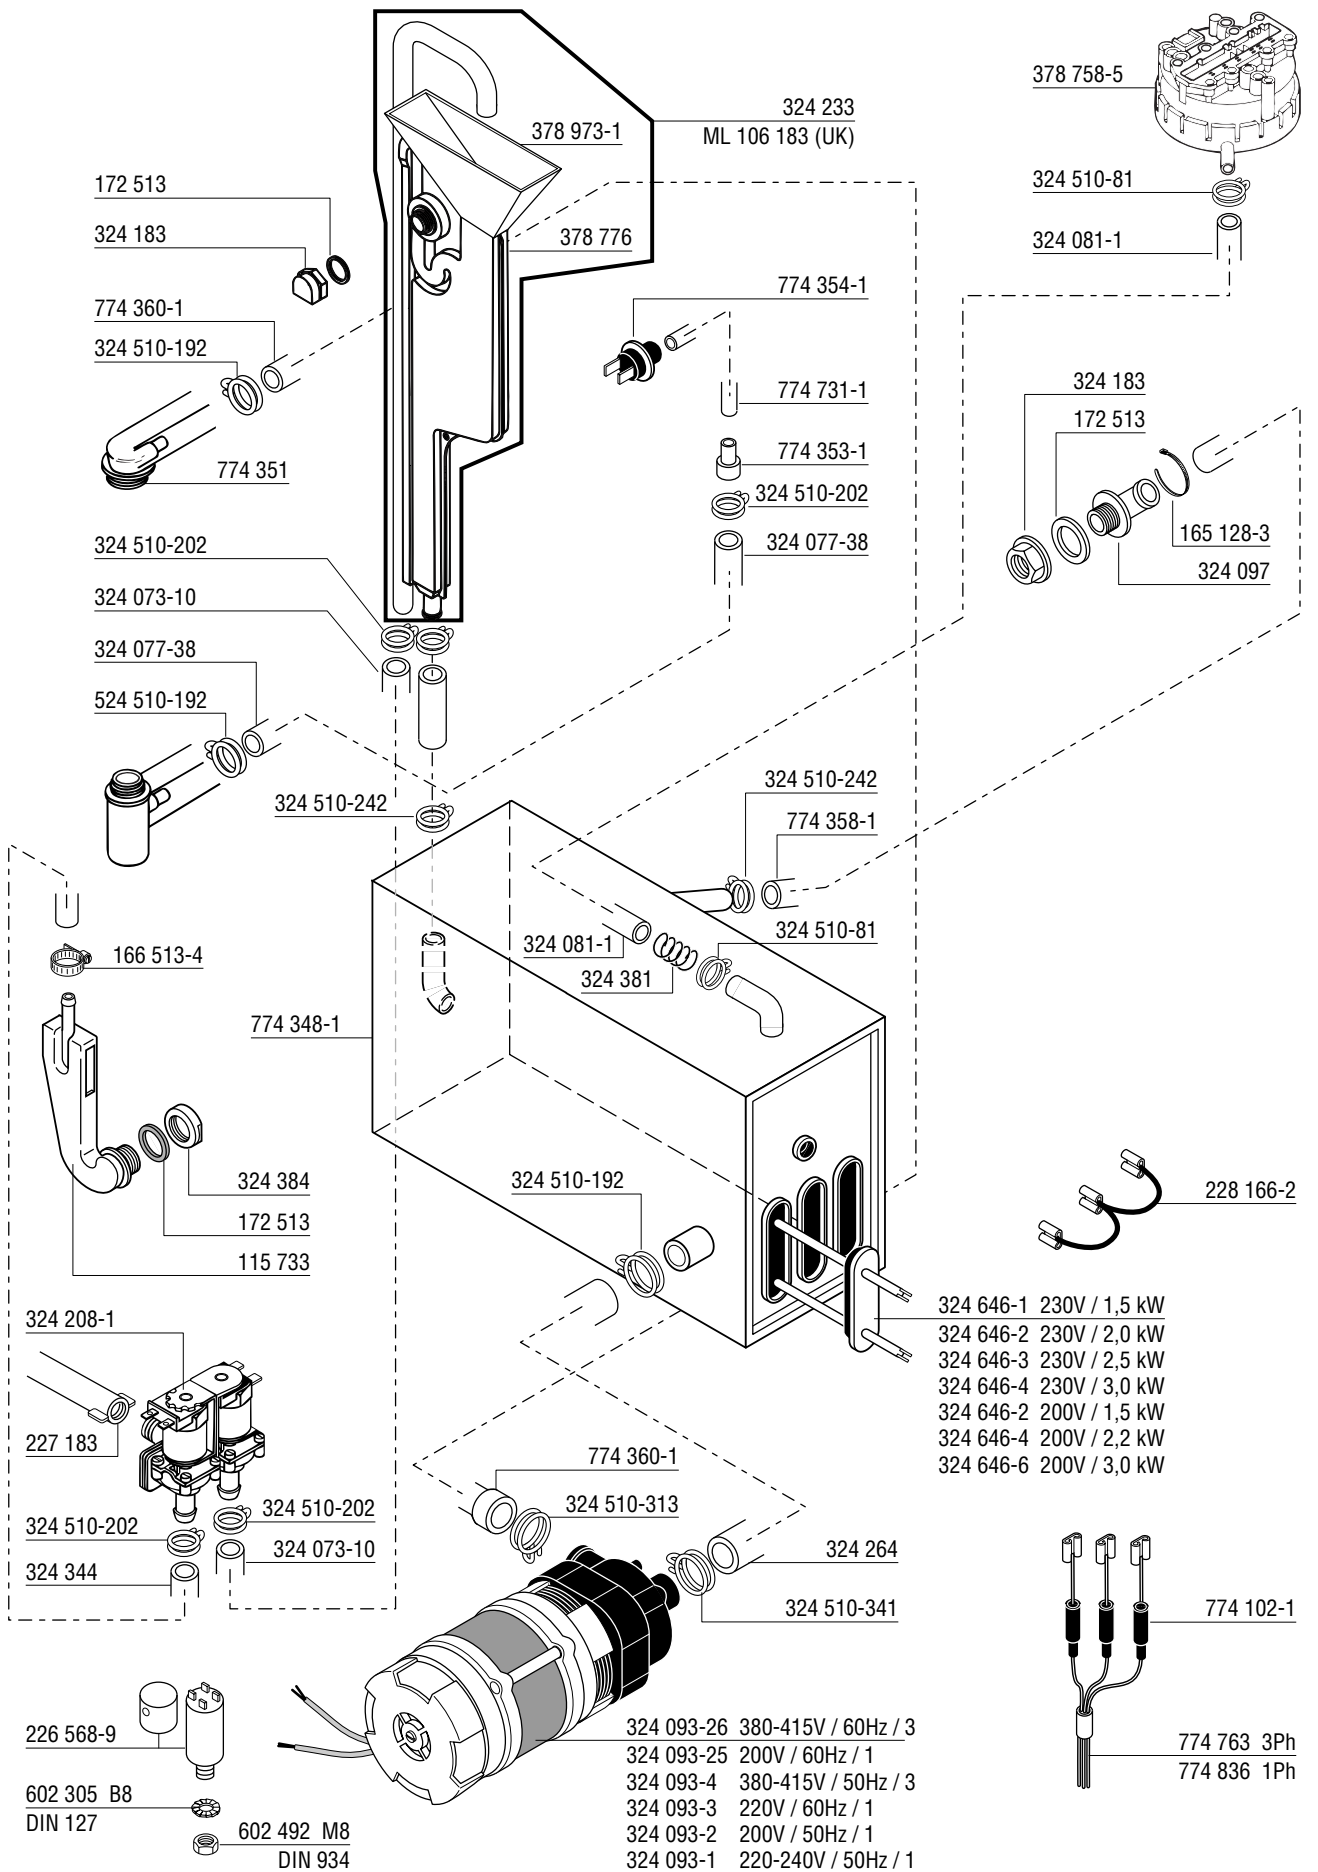

FE-W

Spare Parts
Pièces Détachées
Ersatzteile
Onderdelen

231 874-10	480 V	60 Hz	3
231 874-9	440 V	50 Hz	3
231 874-7	440 V	60 Hz	3
231 874-6	220-240 V	60 Hz	3
231 874-6	380-415 V	60 Hz	3
231 874-5	220-240 V	60 Hz	1
231 874-4	200-215 V	60 Hz	1
231 874-3	220-240 V	50 Hz	3
231 874-3	380-415 V	50 Hz	3
231 874-2	200-215 V	50 Hz	1
231 874-1	220-240 V	50 Hz	1

603 174 M5 x 40
DIN 7985

276 903-17

231 875

602 285 Ø 5,3
DIN 125

602 306 B 5
DIN 127

601 163 4,8 x 32
DIN 7981

602 285 Ø 5,3
DIN 125

602 306 B5
DIN 127

602 306 B5
DIN 127

603 175 4,8 x 38
DIN 7981

602 285 Ø 5,3
DIN 125

602 306 B5
DIN 127

602 685 4,8 x 25
DIN 7981

231 995

231 876-1

324 069

Drain
 Vidange
 Ablauf
 Afvoer