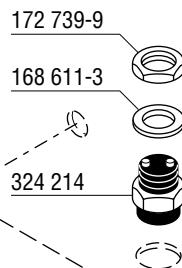

FE-W

Spare Parts
Pièces Détachées
Ersatzteile
Onderdelen

231 874-10	480 V	60 Hz	3
231 874-9	440 V	50 Hz	3
231 874-7	440 V	60 Hz	3
231 874-6	220-240 V	60 Hz	3
231 874-6	380-415 V	60 Hz	3
231 874-5	220-240 V	60 Hz	1
231 874-4	200-215 V	60 Hz	1
231 874-3	220-240 V	50 Hz	3
231 874-3	380-415 V	50 Hz	3
231 874-2	200-215 V	50 Hz	1
231 874-1	220-240 V	50 Hz	1

226 568-8

602 305 B8
DIN 127

324 185

324 510-231

324 186

602 492 M8
DIN 934

602 501 M5
DIN 985

603 373 Ø 15
DIN 902

603 174 M5 x 40
DIN 7985

276 903-17

231 875

602 285 Ø 5,3
DIN 125

602 306 B 5
DIN 127

601 163 4,8 x 32
DIN 7981

602 285 Ø 5,3
DIN 125

602 306 B5
DIN 127

602 306 B5
DIN 127

603 175 4,8 x 38
DIN 7981

602 285 Ø 5,3
DIN 125

602 306 B5
DIN 127

602 685 4,8 x 25
DIN 7981

231 995

231 876-1

324 069